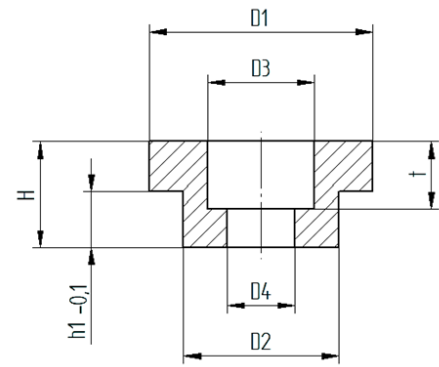

HS06

Haltestück mit Schraube

Screw clamp with screw

Similar to: 2071.45

D1	D2	H	h1	h2	D3	D4	t	Spannhöhe	Schraube	Art.Nr.
23	16	11	6	19,5	11	7	7	6	M6x16	HS06