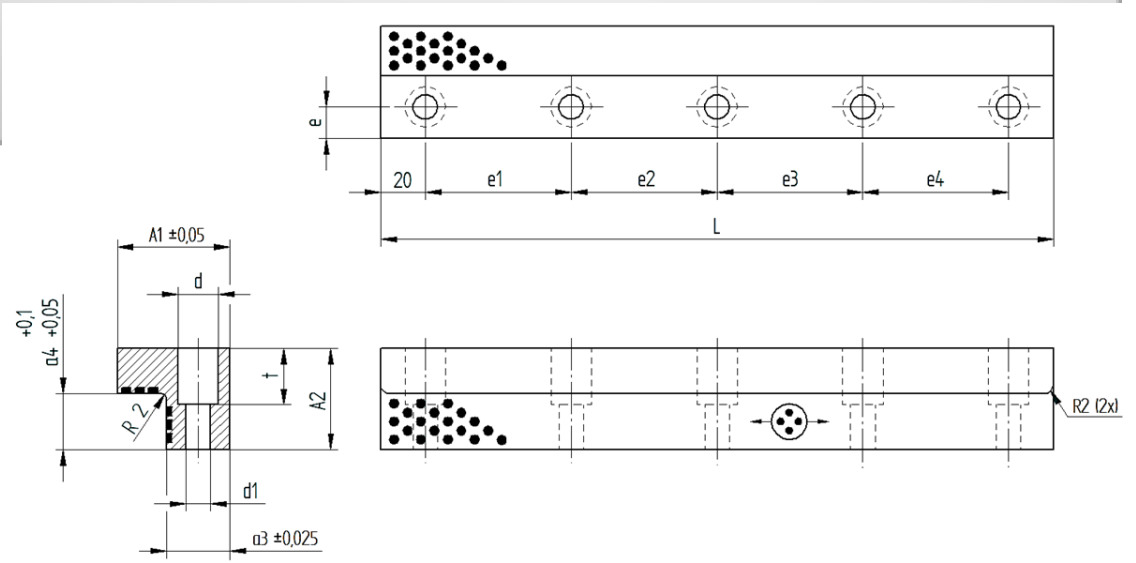

## Wartungsfreie Winkelleiste

Self-lubricating angled guide gib

Similar to: 2962.70

L	A1	A2	a3	a4	d	d1	t	e	e1	e2	e3	e4	Art. Nr.
100	26	20	18	10	15	9	9,6	9	60	-	-	-	GLL04.026.100
150	26	20	18	10	15	9	9,6	9	55	55	-	-	GLL04.026.150
200	26	20	18	10	15	9	9,6	9	55	50	55	-	GLL04.026.200
100	32	30	22	15	-	11	-	11	60	-	-	-	GLL04.032.100
150	32	30	22	15	-	11	-	11	55	55	-	-	GLL04.032.150
200	32	30	22	15	-	11	-	11	55	50	55	-	GLL04.032.200
250	32	30	22	15	-	11	-	11	70	70	70	-	GLL04.032.250
200	50	45	28	25	18	11	25	14	55	50	55	-	GLL04.050.200
250	50	45	28	25	18	11	25	14	70	70	70	-	GLL04.050.250
300	50	45	28	25	18	11	25	14	65	65	65	65	GLL04.050.300
350	50	45	28	25	18	11	25	14	80	75	75	80	GLL04.050.350