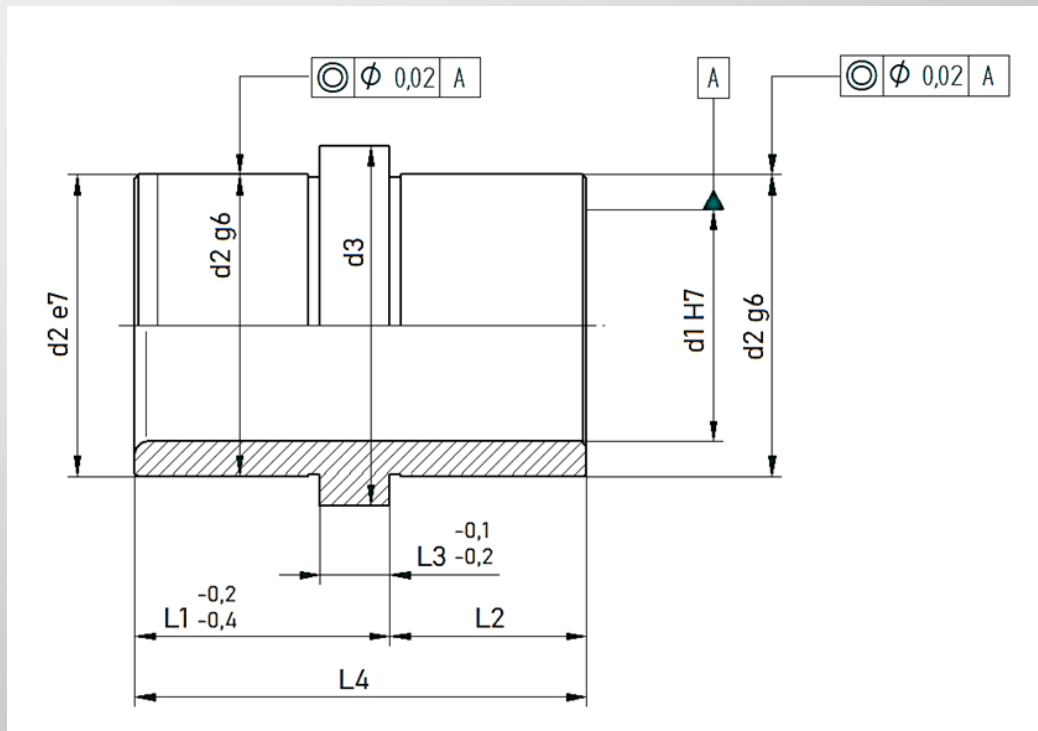

## Führungsbuchse für Stützbolzen

Guide bush for support pillar

d1	L1	L2	d2	d3	L3	L4	Art.Nr.
24	17	9	32	36	5	26	GLB35.024.017.009
24	17	12	32	36	5	29	GLB35.024.017.012
24	20	6	32	36	5	26	GLB35.024.020.006
36	17	12	44	48	5	29	GLB35.036.017.012
36	22	12	44	48	5	34	GLB35.036.022.012
36	22	17	44	48	5	39	GLB35.036.022.017
36	24	6	44	48	5	30	GLB35.036.024.006
48	22	17	58	62	6	39	GLB35.048.022.017
48	27	17	58	62	6	44	GLB35.048.027.017